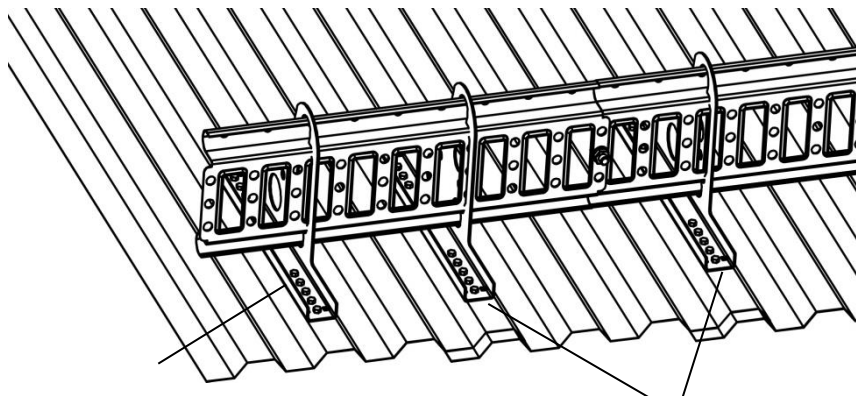

INFÄSTNINGAR

ÖVRIGA PLÅTKVALITETER

M-124 2105 SE

Konsol/stegfäste på profilerade plåttak av stål 0,4 mm eller aluminiumplåt min 0,4 mm.

Minst 3 konsoler per sammanhängande längd. Max C-avstånd konsoler 1000 mm.

Konsoler/stegfäste skall monteras över skarv där plåten ligger dubbelt. Vid start och avslut får konsoler monteras på enkel plåt.

Montera konsolen på profiltoppen med EPDM och 10st rostfri byggskruv med bricka 22 x 6,3mm. Montera stegfäste enligt M-202. **Förborra vid överlapp med borrh 3,5 mm. Dra skruvar med lågt moment för optimal gängformning i plåten. Kontrollera att båda plåtarna har dragits åt.**

Montera taksäkerhet enligt anvisning för aktuell produkt. Snörasskydd, Nock- och takfotsräcke M-204, Gångbrygga M-203, Snöglidhinder rör M-224, Räcke taklucka och takfönster M-251, Takstege M-303

Enkelplåt tillåten vid start och avslut samt för mittmonterad konsol till gångbrygga med 3 st konsoler. Max avstånd till närmaste konsol 500 mm.

Dubbla plåtar vid överlapp.

Taksäkerhet med TRP-fäste på aluminiumplåt min 0,8 mm

Montera konsolen på profiltoppen med EPDM och 10st rostfri byggskruv med bricka 22 x 6,3mm.

Dra skruvar med lågt moment för optimal gängformning i plåten.