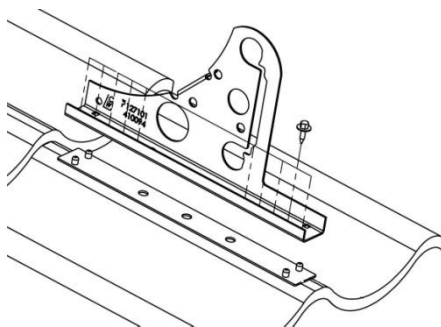

Konsoler/stegfäste skall monteras över skarv där plåten ligger dubbelt. Vid start och avslut får konsoler monteras på enkel plåt.

Montera konsolen på profiltoppen med EPDM och 10st rostfri byggskruv med bricka 22 x 6,3mm. Montera stegfäste enligt M-202. **Förborra vid överlapp med borrh 3,5 mm. Dra skruvar med lågt moment för optimal gängformning i plåten. Kontrollera att båda plåtarna har dragits åt.**

Montera taksäkerhet enligt anvisning för aktuell produkt. Snörasskydd, Nock- och takfotsräcke M-204, Gångbrygga M-203, Snöglidhinder rör M-224, Räcke taklucka och takfönster M-251, Takstege M-303

Enkelplåt tillåten vid start och avslut samt för mittmonterad konsol till gångbrygga med 3 st konsoler. Max avstånd till närmaste konsol 500 mm.

Dubbla plåtar vid överlapp.

Taksäkerhet med TRP-fäste på aluminiumplåt min 0,8 mm

Montera konsolen på profiltoppen med EPDM och 10st rostfri byggskruv med bricka 22 x 6,3mm.

Dra skruvar med lågt moment för optimal gängformning i plåten.

Vid start och avslut skall 3st trp fästen monteras med max C-avstånd 600 mm, för övriga max C-avstånd 1200 mm.

Vid start och avslut skall 3st falsfästen monteras med max C-avstånd 600 mm, för övriga max C-avstånd 1200 mm.