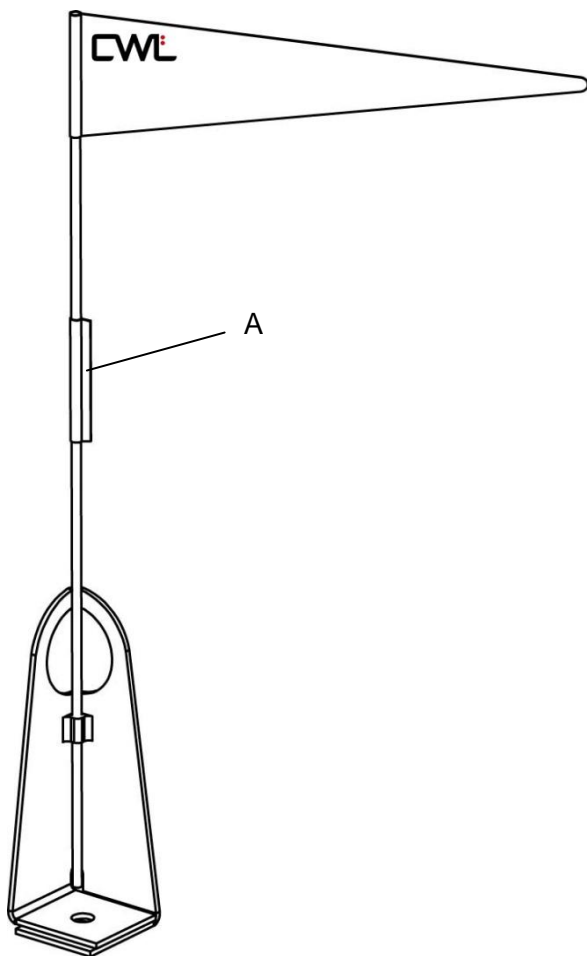

FLAGGA

MED SNÖDJUPSINDIKATOR

M-220 1807 SE

Flagga på förankringsögla med integrerat flaggfäste

Placera flaggan i flaggfästet och flytta snödjupsindikatorn till önskat läge.

För montering av förankringsögla se monteringsanvisning **M-085**.

Flagga på konsol utan flaggfäste

Montera flaggan på lämpligt ställe och flytta snödjupsindikatorn till önskat läge.

A= Snödjupsindikator, **B=** Låsbricka, **C=** Självborrande rostfri skruv med tätningbricka