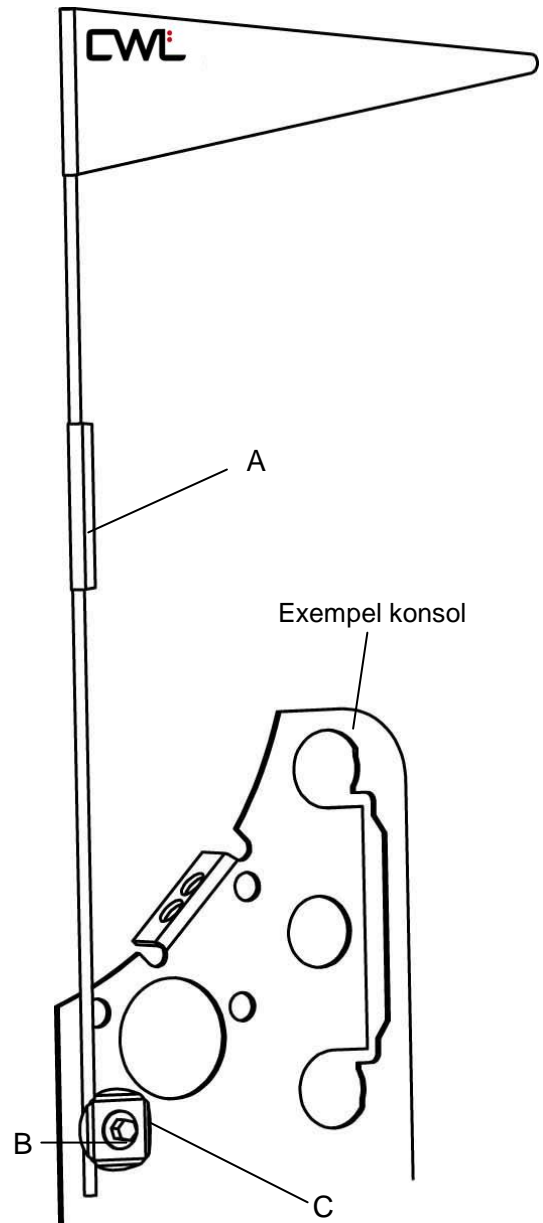

FLAGGA

MED SNÖDJUPSINDIKATOR

M-220 1807 SE

Flagga på förankringsögla med integrerat flaggfäste

Placera flaggan i flaggfästet och flytta snödjupsindikatorn till önskat läge.

För montering av förankringsögla se monteringsanvisning **M-085**.

Flagga på konsol utan flaggfäste

Montera flaggan på lämpligt ställe och flytta snödjupsindikatorn till önskat läge.

A= Snödjupsindikator, **B=** Låsbricka, **C=** Självborrande rostfri skruv med tätningbricka