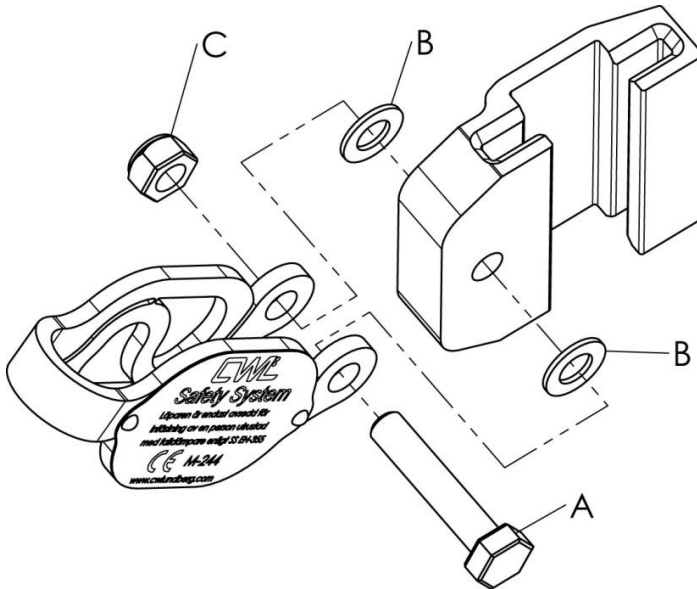

LØPER TIL SIKKERHETSSKINNE

MONTERING PÅ VENSTRE/HØYRE SIDE

M-264 1807 NO

Løperen til CWL Safety System takstige (M-244) og fasadestige (M-273) leveres montert for montering på høyre side av stigen.

Løper for montering på venstre side

Trekk til låsemutteren (C) slik at falldemperen kan bevege seg fritt.

Løper for montering på høyre side

Trekk til låsemutteren (C) slik at falldemperen kan bevege seg fritt.

A= Skruer M10 x 50 A2, B= Skive 10 x 5 A2, C= Låsemutter M10 A2