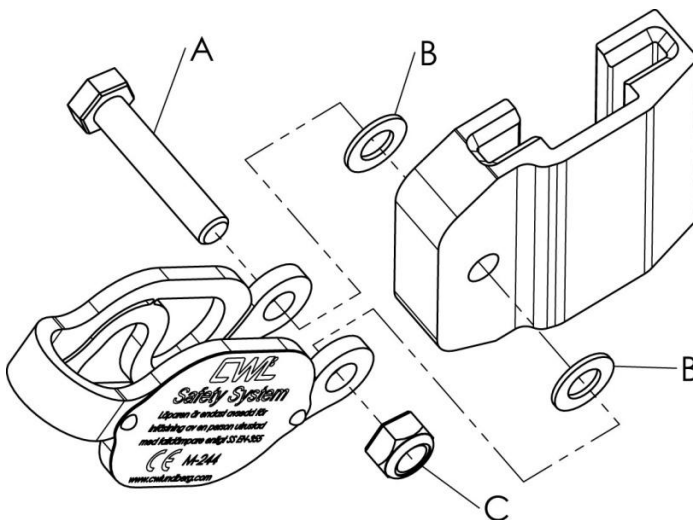

LØPER TIL SIKKERHETSSKINNE

MONTERING PÅ VENSTRE/HØYRE SIDE

M-264 1807 NO

Løperen til CWL Safety System takstige (M-244) og fasadestige (M-273) leveres montert for montering på høyre side av stigen.

Løper for montering på venstre side

Trekk til låsemutteren (C) slik at falldemperen kan bevege seg fritt.

Løper for montering på høyre side

Trekk til låsemutteren (C) slik at falldemperen kan bevege seg fritt.

A= Skruer M10 x 50 A2, B= Skive 10 x 5 A2, C= Låsemutter M10 A2