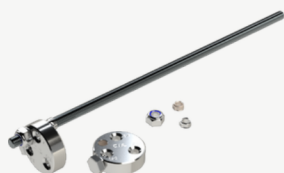

CWL Safety System LIGHT

Nu adderar vi en vajerstyrning för montage på släta tak!

LIGHT-systemet är en enklare variant av vajer system där man med ett enkelt handgrepp kommer vidare längs vajer systemet. Denna variant är lämpad för förflyttningar på raka sträckor och låglutande tak, samt vid enstaka arbeten på taket. Systemet finns tillgänglig för gångbrygga och släta tak.

Tillsammans med "Tilläggsats vajerinfästning, WBM" och "Vajerhorn WBM" som tillval, blir ditt Safety System en komplett lösning!

NYA ARTIKLAR

Vajer 8 mm, 20 m
100725

Vajer 8 mm, 50 m
100726

Vajer 8 mm, 100 m
100727

Vajer 8 mm, 500 m
100728

Vajer 8 mm
100703

Tilläggsats vajerinfästning, WBM
100713

Vajerhorn, WBM
100714

Vajerstyrning LIGHT
100722

Välkommen att kontakta oss för mer information!

Som vanligt kan du räkna på ditt montage i vår kalkylator på hemsidan, där hittar du även all dokumentation.